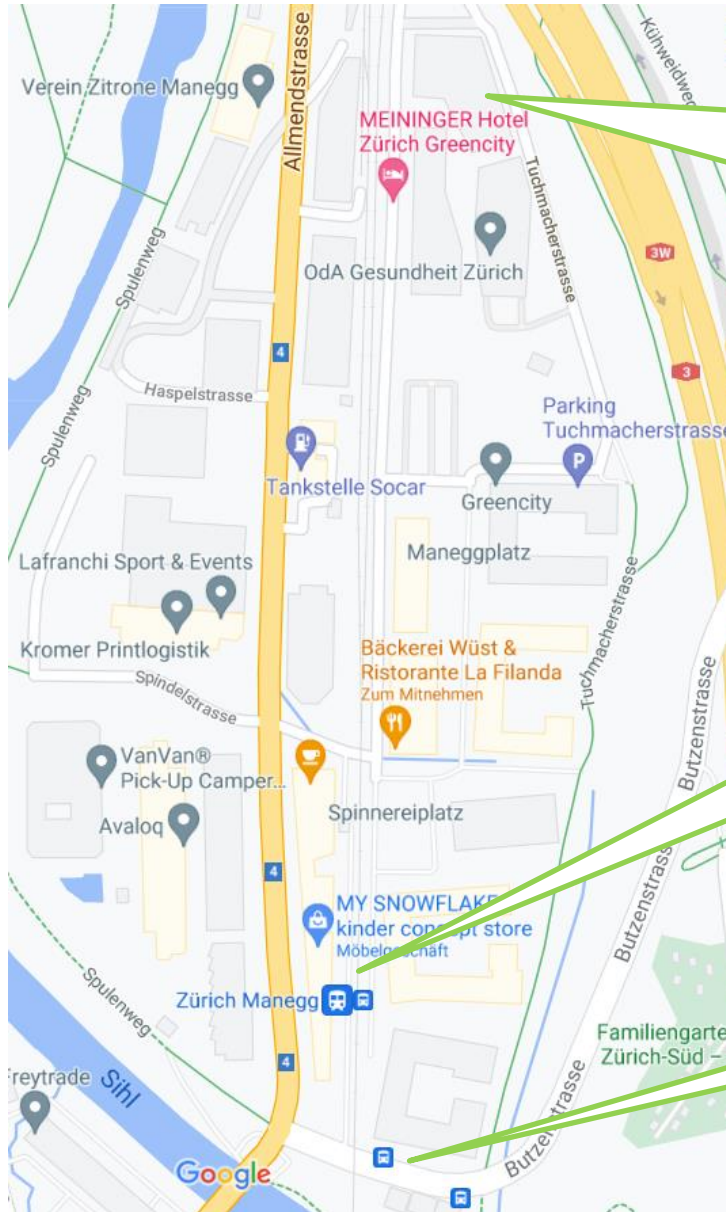

Anfahrtsplan

Kursräume

Samariter Zürich 2
Maneggstrasse 17
8041 Zürich

(2. Stock, Lift vorhanden)

Ab Zürich HB mit S4 (Richtung
Langnau-Gattikon/Sihlwald) bis
Haltestelle «Zürich Manegg»

Ab Zürich Wollishofen Bus Nr. 70
(Richtung Mittelleimbach)
Haltestelle «Zürich Manegg»

Anreise mit öV

Ab «Zürich HB» mit S4 (Richtung Langnau-Gattikon/Sihlwald)
bis Haltestelle «Zürich Manegg»

oder

ab «Zürich Wollishofen Bahnhof» mit Bus 70 (Richtung
Mittelleimbach) bis Haltestelle «Zürich Manegg»

Anreise mit Auto

Bitte benutzen Sie die umliegenden Parkhäuser.