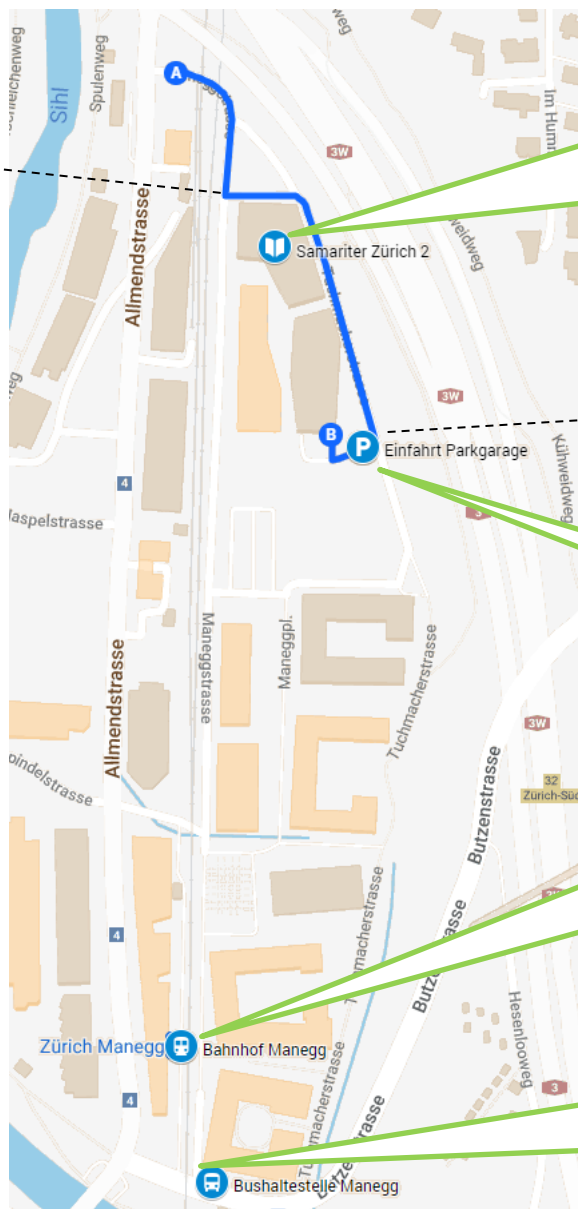

Anfahrtsplan

Kurslokalität
Samariter Zürich 2
Maneggstrasse 17
8041 Zürich

(2. Stock, Lift vorhanden)

Einfahrt direkt nach
der Recyclingstelle

Ab Zürich HB mit S4
(Richtung Langnau-
Gattikon/Sihlwald) bis
Haltestelle «Zürich
Manegg»

Ab Zürich Wollishofen
Bus Nr. 70 (Richtung
Mittelleimbach)
Haltestelle «Zürich
Manegg»

Anreise mit öV

Ab «Zürich HB» mit S4 (Richtung Langnau-Gattikon/Sihlwald) bis Haltestelle «Zürich Manegg»

oder

ab «Zürich Wollishofen Bahnhof» mit Bus 70 (Richtung Mittelleimbach) bis Haltestelle «Zürich Manegg»

Anreise mit Auto

Tiefgarage im Haus vorhanden (CHF 2.00/Std.), Einfahrt siehe oben